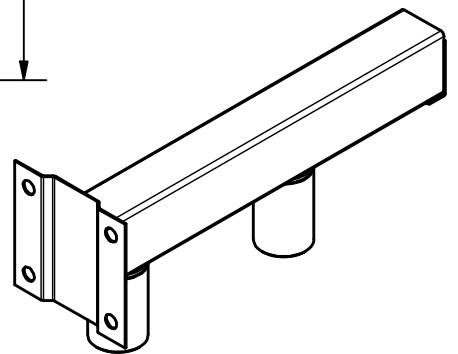

Guide supérieur réglable long à visser pour porte
roulant sur rail au sol,
2 olives montées sur cage à rouleaux

Adjustable long upper guide with two olives mounted
on needle roller bearing, for bottom slide door, screwing type

7, rue Gay Lussac
25000 BESANCON

Référence
Item Nr: **1053L**

Rail associé
Combined track: