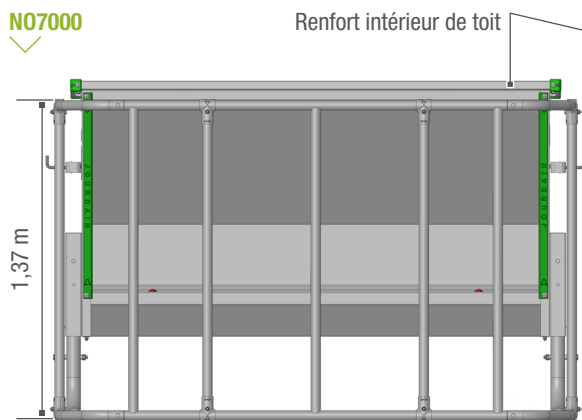

## NOURRISSEUR SÉLECTIF 2,20 M

N07000

4 Passages sélectifs réglables

Renfort intérieur de toit

Enclos relevable

Trappe de réglage de débit

Capacité 950 litres

Pieds renforcés

## BIG NOURRISSEUR SÉLECTIF 3 M

N08000

5 Passages sélectifs réglables

Enclos relevable

Capacité 1 350 litres

Renfort intérieur de toit

PROTECTIONS DE COU  
ET DE TOIT DE SÉRIE

VERROUILLAGE DU TOIT