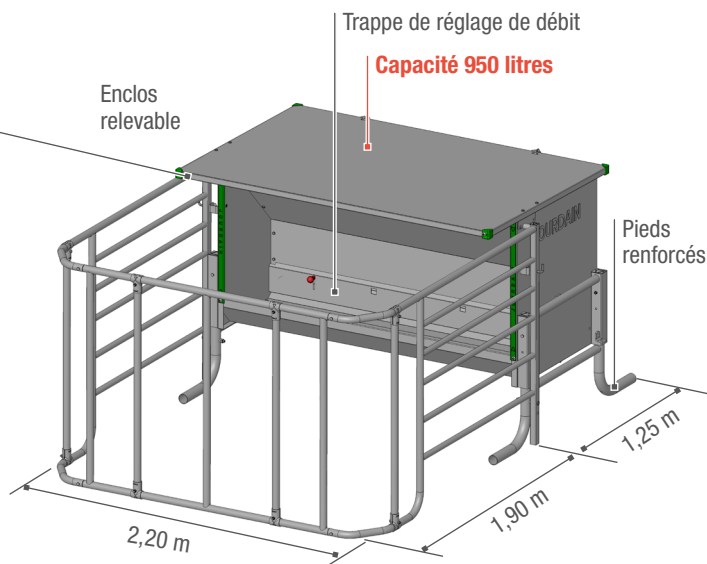

## NOURRISSEUR SÉLECTIF 2,20 M

N07000

4 Passages sélectifs réglables

Renfort intérieur de toit

Enclos relevable

Trappe de réglage de débit

Capacité 950 litres

Pieds renforcés

## BIG NOURRISSEUR SÉLECTIF 3 M

N08000

5 Passages sélectifs réglables

Enclos relevable

Capacité 1 350 litres

Renfort intérieur de toit

PROTECTIONS DE COU  
ET DE TOIT DE SÉRIE

VERROUILLAGE DU TOIT