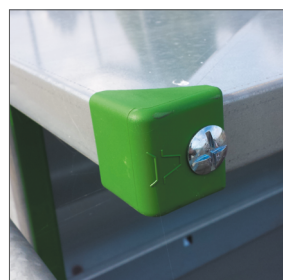

## NOURRISSEUR SÉLECTIF 2,20 M

N07000

4 Passages sélectifs réglables

Renfort intérieur de toit

Enclos relevable

Trappe de réglage de débit

Capacité 950 litres

Pieds renforcés

## BIG NOURRISSEUR SÉLECTIF 3 M

N08000

5 Passages sélectifs réglables

Enclos relevable

Capacité 1 350 litres

Renfort intérieur de toit

PROTECTIONS DE COU  
ET DE TOIT DE SÉRIE

VERROUILLAGE DU TOIT