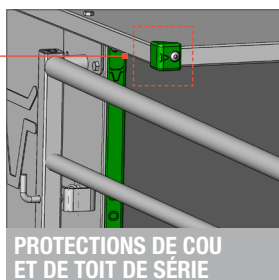

## NOURRISSEUR SÉLECTIF 2,20 M

N07000

4 Passages sélectifs réglables

Renfort intérieur de toit

Enclos relevable

Trappe de réglage de débit

Capacité 950 litres

Pieds renforcés

## BIG NOURRISSEUR SÉLECTIF 3 M

N08000

5 Passages sélectifs réglables

Enclos relevable

Capacité 1 350 litres

Renfort intérieur de toit

PROTECTIONS DE COU  
ET DE TOIT DE SÉRIE

VERROUILLAGE DU TOIT