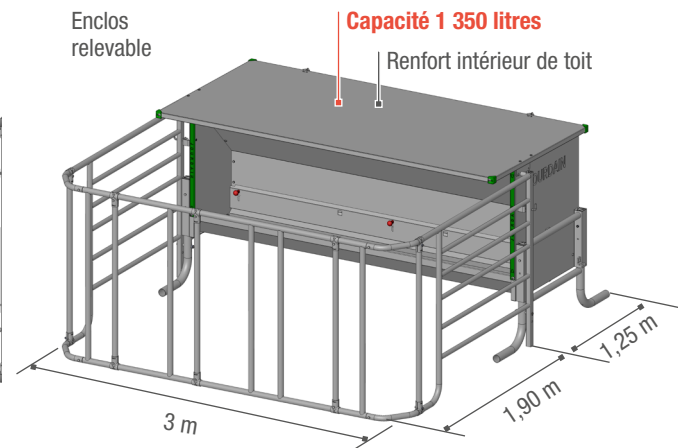

## NOURRISSEUR SÉLECTIF 2,20 M

N07000

4 Passages sélectifs réglables

Renfort intérieur de toit

Enclos relevable

Trappe de réglage de débit

Capacité 950 litres

Pieds renforcés

## BIG NOURRISSEUR SÉLECTIF 3 M

N08000

5 Passages sélectifs réglables

Enclos relevable

Capacité 1 350 litres

Renfort intérieur de toit

PROTECTIONS DE COU  
ET DE TOIT DE SÉRIE

VERROUILLAGE DU TOIT