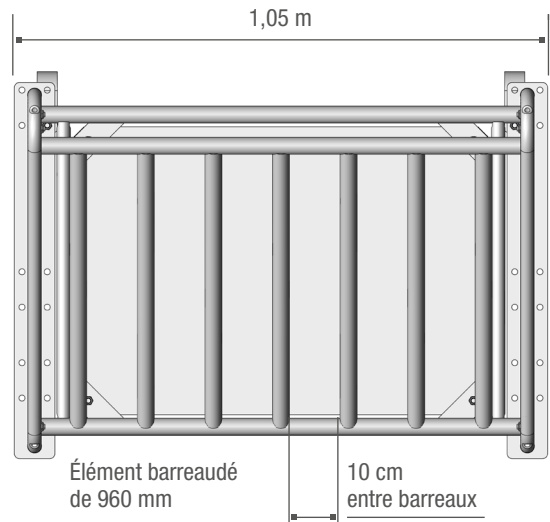

RÂTELIER MODULABLE VACHE

RÂTELIER MODULABLE POUR BÊTE ADULTE COMPOSÉ D'ÉLÉMENTS S'ASSEMBLANT PAR VISSERIE. DE CONCEPTION ROBUSTE, IL EST RÉALISÉ EN TUBE Ø 27 MM ET Ø 34 MM, AVEC UNE PARTIE ARRIÈRE TÔLÉE. Extrémités tôleées pour la sécurité des animaux, modèle pouvant se fixer sur une barrière EX 4 et EX 5 lisses ou bien se fixer directement au mur. Râtelier livré en kit disponible en longueur 1 m et 2 m.

RA0711 Râtelier modulable vache L. 1 m - Existe en pack x 6

45,10 kg

RA0712 Râtelier modulable vache L. 2 m - Existe en pack x 6

70,5 kg

RA0711

RA0712