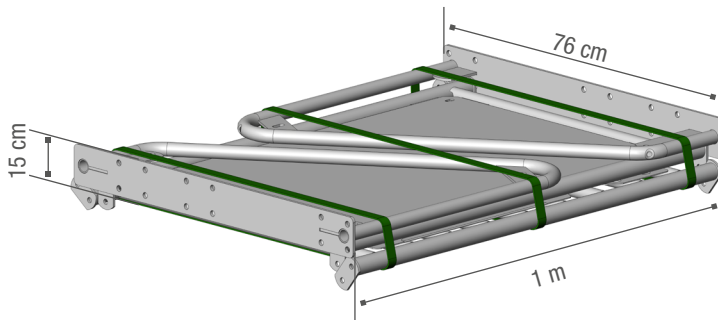

RÂTELIER MODULABLE VACHE

RÂTELIER MODULABLE POUR BÊTE ADULTE COMPOSÉ D'ÉLÉMENTS S'ASSEMBLANT PAR VISSERIE. DE CONCEPTION ROBUSTE, IL EST RÉALISÉ EN TUBE Ø 27 MM ET Ø 34 MM, AVEC UNE PARTIE ARRIÈRE TÔLÉE. Extrémités tôleées pour la sécurité des animaux, modèle pouvant se fixer sur une barrière EX 4 et EX 5 lisses ou bien se fixer directement au mur. Râtelier livré en kit disponible en longueur 1 m et 2 m.

RA0711 Râtelier modulable vache L. 1 m - Existe en pack x 6

45,10 kg

RA0712 Râtelier modulable vache L. 2 m - Existe en pack x 6

70,5 kg

RA0711

RA0712