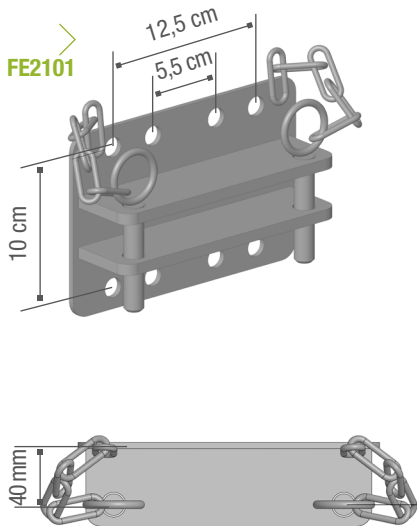

CHAPE PAR PAIRE

ATTACHE MULTIFIX		
FE2117	Attache MULTIFIX avec boulon Livrée avec 1 boulon Ø 14 mm + écrou bagué nylon	la paire 1,2 kg
FE2099	Chaînette simple avec mousqueton	la paire 0,32 kg
CHAPE RALLONGÉE MULTIFIX		
FE2114	Chape rallongée MULTIFIX pour montage H	la paire 2,8 kg
CHAPE SIMPLE		
FE2102	Chape simple (en séparation)	la paire 2 kg
FE2115	Chape renforcée montage en "I"	la paire 2,3 kg
CHAPES ENVELOPPANTES "BOUT DE MUR"		
FE2107	Pour mur de 15 cm	la paire 8 kg
FE2108	Pour mur de 20 cm	la paire 9 kg
CHAPE DOUBLE		
FE2101	Chape double (en façade)	la paire 4,4 kg
CHAPE TRIPLE		
FE2109	Chape triple	la paire 6 kg

OPTION

Le muselet permet d'empêcher les animaux de déverrouiller la chaînette. Le muselet se monte sur les brides TRÈFLE ou RONDE et les chapes simples. Ne convient pas au MULTIFIX et chape double ou triple.

FE2095 Muselet de sécurité chaînette - Existe en pack x 40 0,004 kg

CHAPE DOUBLE

CHAPE TRIPLE