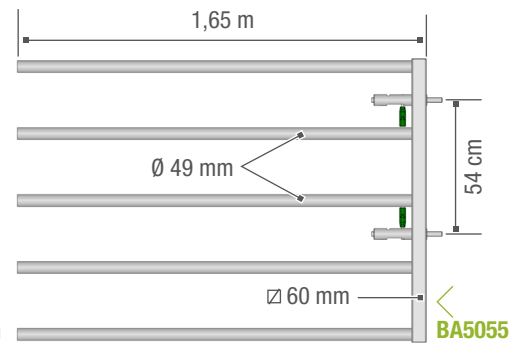

AVANT DE PORTE AUTOLOCK EX 5

BREVETÉ