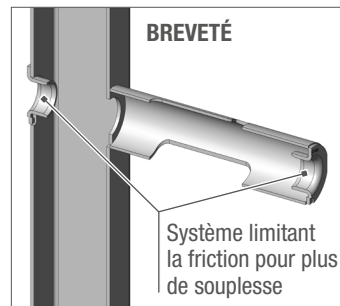

# BARRIÈRES 4 LISSES

## PORTE AUTOLOCK EX 4

## PANNEAU EX 4

BARRIÈRE STANDARD  
DISPONIBLE SUR  
[www.jourdain-group.com](http://www.jourdain-group.com)

**UNIQUE ! ACIER Ø 60 mm en TSE 275 - Résistance à la flexion**