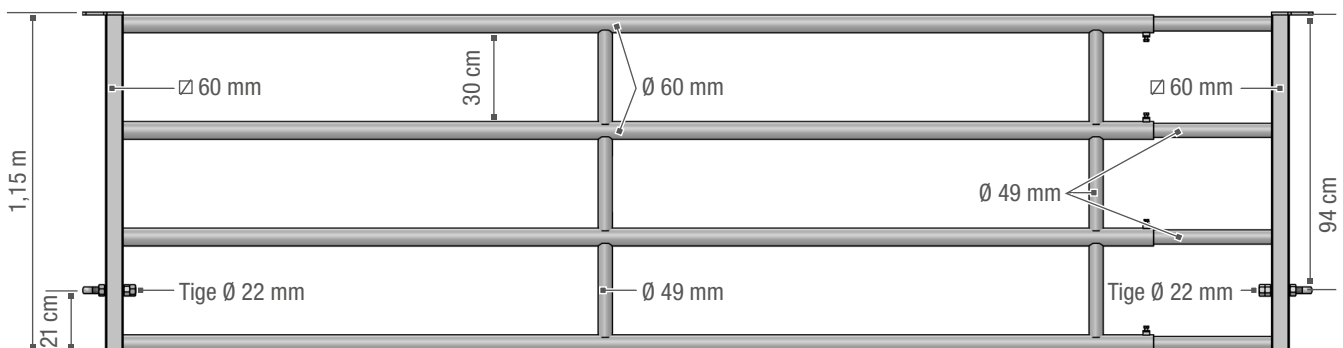

## PORTE AUTOLOCK EX 4

## PANNEAU EX 4

BARRIÈRE STANDARD  
DISPONIBLE SUR  
[www.jourdain-group.com](http://www.jourdain-group.com)

**UNIQUE ! ACIER Ø 60 mm en TSE 275 - Résistance à la flexion**