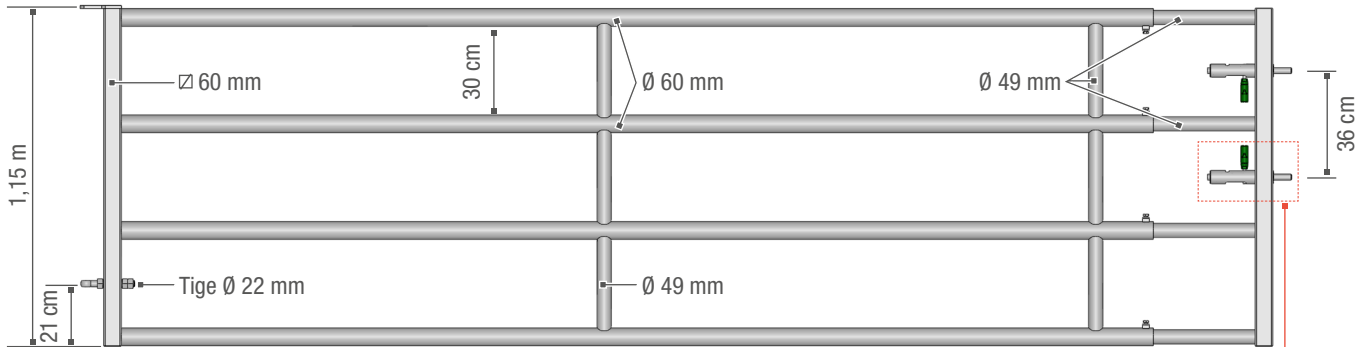

## PORTE AUTOLOCK EX 4

## PANNEAU EX 4

BARRIÈRE STANDARD  
DISPONIBLE SUR  
[www.jourdain-group.com](http://www.jourdain-group.com)

**UNIQUE ! ACIER Ø 60 mm en TSE 275 - Résistance à la flexion**