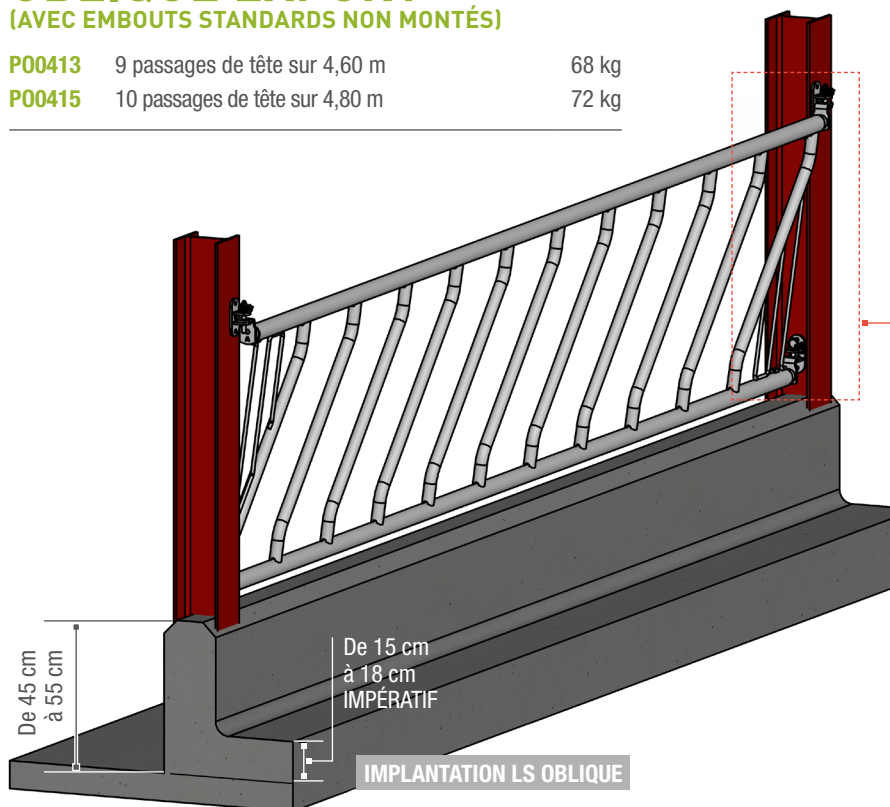

LIBRE-SERVICE OBLIQUE

LIBRE-SERVICE OBLIQUE

PANNEAU LIBRE-SERVICE OBLIQUE LIMITANT LE GASPILLAGE À L'AUGE.

P00406	5 passages de tête sur 3 m	38 kg
P00402	8 passages de tête sur 4 m - Existe en pack x 6	58 kg
P00403	10 passages de tête sur 5 m - Existe en pack x 6	75 kg
P00404	12 passages de tête sur 6 m - Existe en pack x 6	90 kg

LIBRE-SERVICE OBLIQUE EXPORT (AVEC EMBOUTS STANDARDS NON MONTÉS)

P00413	9 passages de tête sur 4,60 m	68 kg
P00415	10 passages de tête sur 4,80 m	72 kg

	A
5 places sur 3 m	41 cm
8 places sur 4 m	36 cm
10 places sur 5 m	38 cm
12 places sur 6 m	39 cm

MODÈLE EXPORT	A
9 places sur 4,60 m	38 cm
10 places sur 4,80 m	36 cm