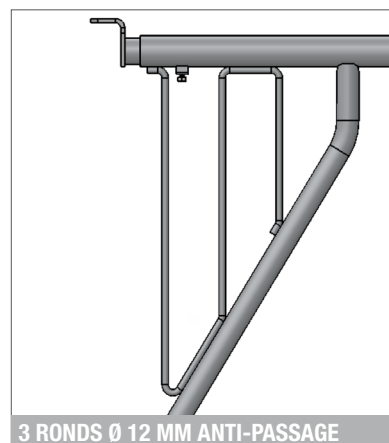

LIBRE-SERVICE OBLIQUE

LIBRE-SERVICE OBLIQUE

PANNEAU LIBRE-SERVICE OBLIQUE LIMITANT LE GASPILLAGE À L'AUGE.

P00406	5 passages de tête sur 3 m	38 kg
P00402	8 passages de tête sur 4 m - Existe en pack x 6	58 kg
P00403	10 passages de tête sur 5 m - Existe en pack x 6	75 kg
P00404	12 passages de tête sur 6 m - Existe en pack x 6	90 kg

LIBRE-SERVICE OBLIQUE EXPORT (AVEC EMBOUTS STANDARDS NON MONTÉS)

P00413	9 passages de tête sur 4,60 m	68 kg
P00415	10 passages de tête sur 4,80 m	72 kg

	A
5 places sur 3 m	41 cm
8 places sur 4 m	36 cm
10 places sur 5 m	38 cm
12 places sur 6 m	39 cm

MODÈLE EXPORT	A
9 places sur 4,60 m	38 cm
10 places sur 4,80 m	36 cm